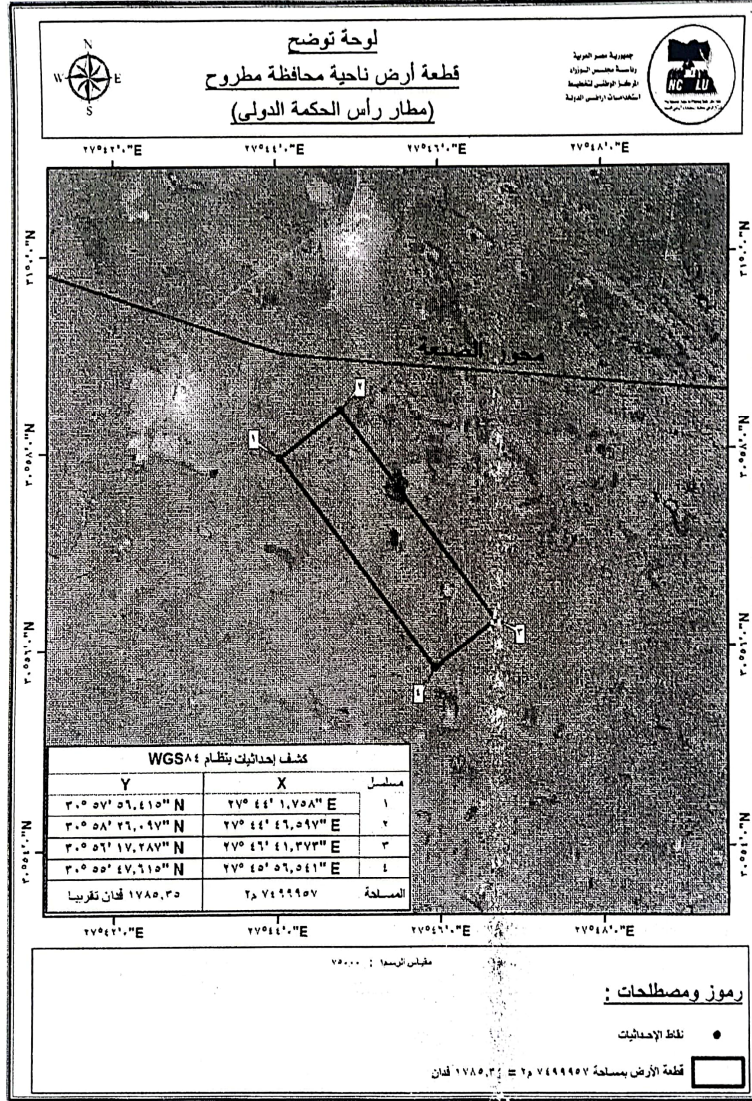

ع. ١٥٢

طبعت بالهيئة العامة لشئون المطابع الأميرية

رئيس مجلس الإدارة

محاسب/ أشرف إمام عبد السلام

رقم الإيداع بدار الكتب ٦٥ لسنة ٢٠٢٤

٥٥٩ - ٢٠٢٤/٥/٤ - ٢٠٢٣/٢٥٩٣٣